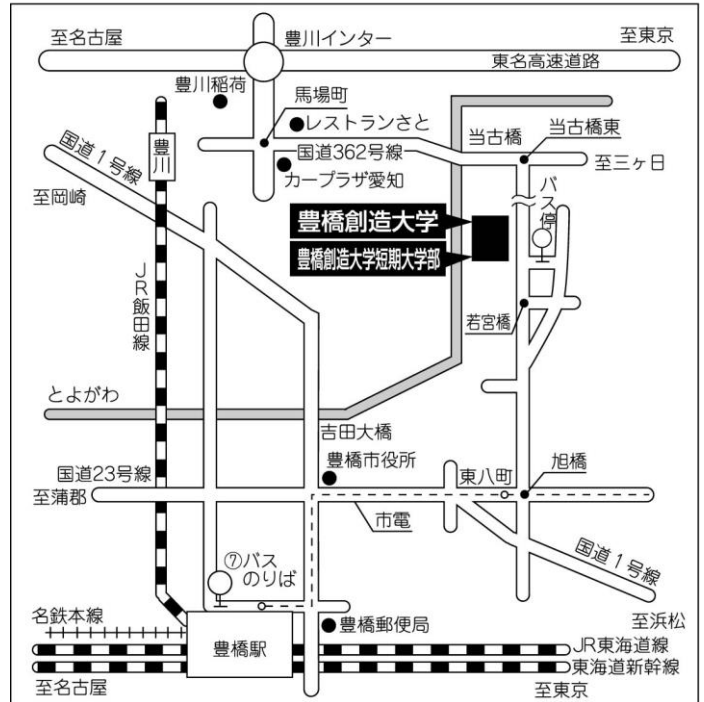

## テーマ「サプライチェーンマネジメント革新に向けての課題と展望」

豊橋創造大学では、地域社会との連携強化をめざし、経営・会計財務・ICT 関連の情報発信を積極的に行っています。この度、日本ロジスティクスシステム学会 第 18 回全国大会が「サプライチェーンマネジメント革新に向けての課題と展望」というテーマにて、来る平成 27 年 7 月 11 日（土）・12 日（日）に豊橋創造大学を会場にして開催されます。

### 本学所在地