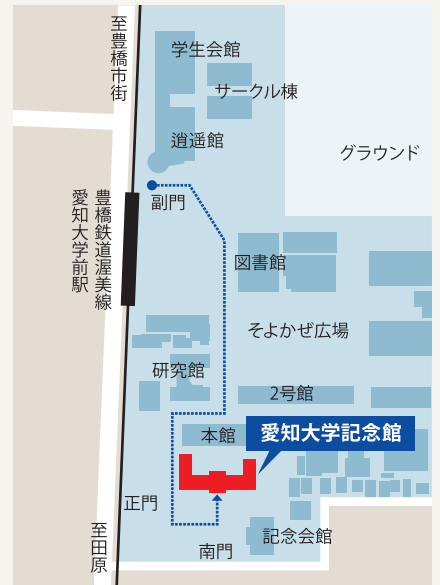

問い合わせ先: 東亜同文書院大学記念センター TEL 0532-47-4139 (10:00~16:00 ※日・祝・月は休み)