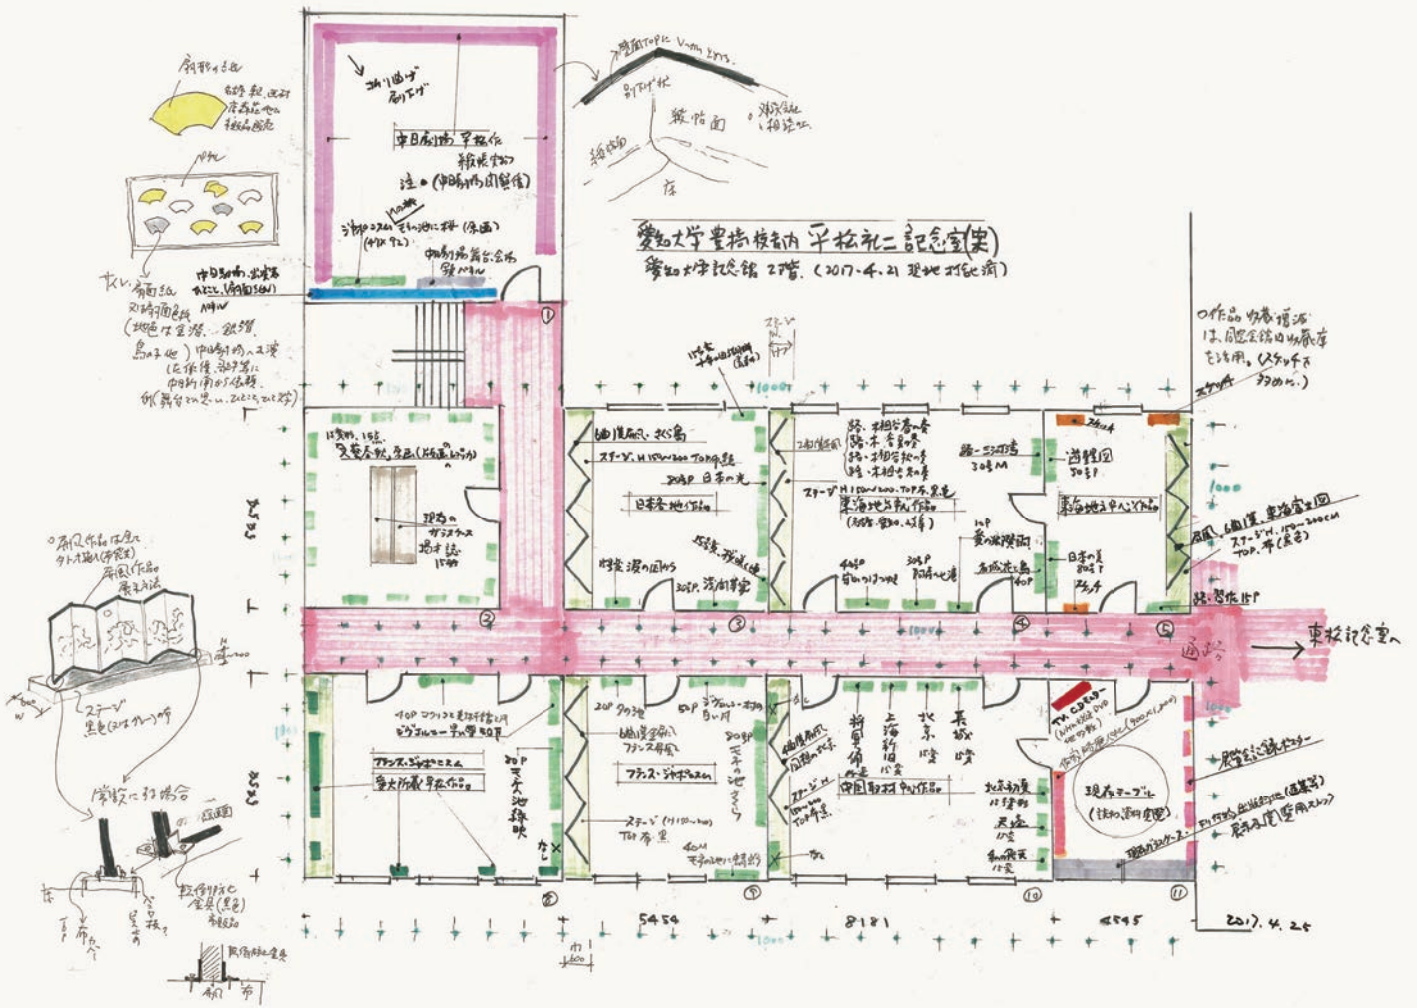

平松礼二画伯

本学の創立70周年を記念し本学名誉博士、卒業生である平松礼二画伯の特別展示会を開催いたします。今回の展示作品は、著名な日本画家である平松画伯自ら厳選され、レイアウトされたものです。日本各地、東海地方、フランス・ジャポニスム、「文藝春秋」の表紙画など多彩な作品が展示されます。ぜひこの機会にご覧ください。

平松礼二画伯は、1961年愛知県立旭丘高等学校美術科から本学へ、1965年に本学法経学部をご卒業後、日本画家として活動され、第1回中日大賞展大賞、第10回山種美術館賞展大賞、第12回MOA美術館大賞、第57回中日文化賞等を多数受賞、2000年新年特別号から11年間月刊「文藝春秋」132冊の表紙画を担当、日本を代表する画家のひとりでありつづけています。また、フランスのジュエルニエ印象派美術館やドイツのベルリン国立アジア美術館からの招聘等により展覧会が開催され、国内のみならず、海外でも活躍されています。さらに、多摩美術大学教授、了徳寺大学学長、順天堂大学客員教授を歴任され、次世代の才能育成にも精力的に取り組んでこられました。